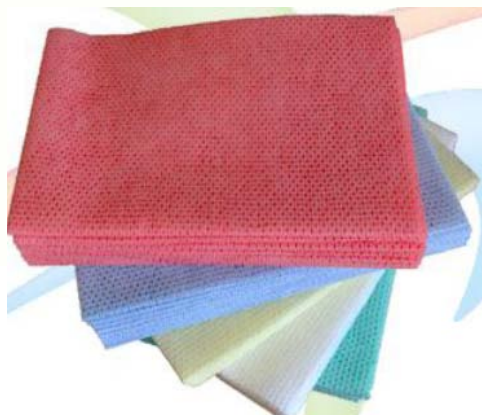

Réf. 061BL

ESSUYAGE NON TISSÉ

LAVETTE SUPER 80 g/m² BLEUE

Excellente récupération et élimination des salissures. Usage long et difficile.

Domaines d'application : hôpitaux, collectivités, CHR, bureaux, etc.

Visuel non contractuel

- **Fibres antibactériennes.**
- Fibre broyée : **facile à rincer** et à décontaminer, propriétés abrasives renforcées pour un **nettoyage performant et sans effort.**
- Lavable et réutilisable jusqu'à **30 fois.**
- Résiste aux **solvants** et au **chlore (4°CHL).**

CARACTERISTIQUES TECHNIQUES

Composition	80% Viscose 20% Polyester
Poids	80 g/m ²
Couleur	Bleu
Epaisseur	3,3 mm / 4 plis
Quantité / sachet	25
Dimension des formats	35 x 50 cm
Présentation	Pliée
Stérilisable	Oui
Résistance à la chaleur	< 230°C
Autres coloris existants (permet d'éviter les contaminations croisées)	Blanc – réf. 061B Rouge – réf. 061R Vert – réf. 061V Jaune – réf. 061J